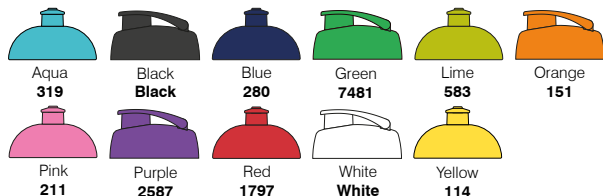

Trans Colours: